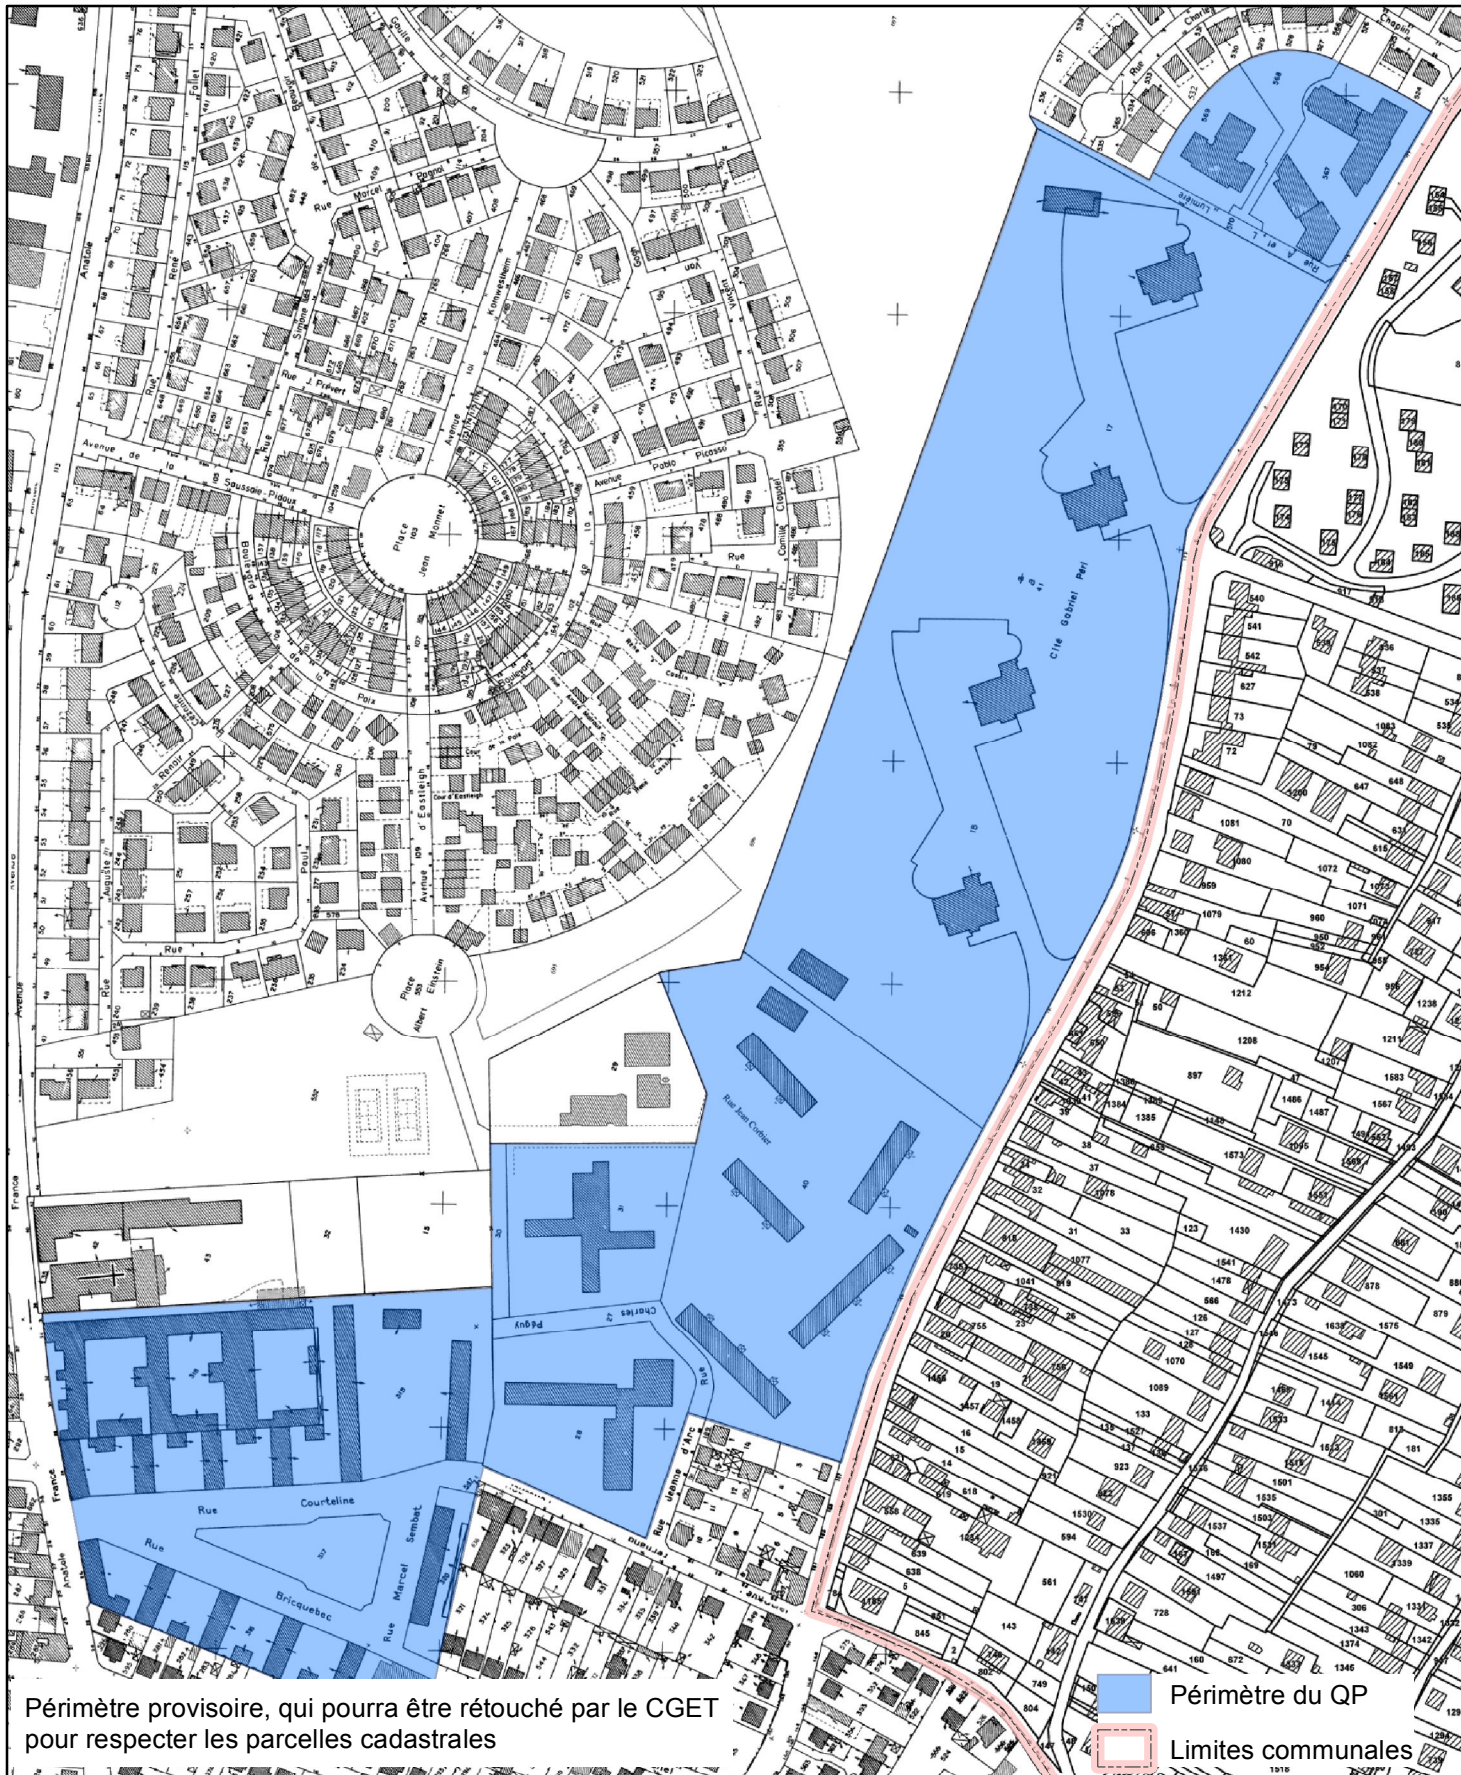

Département : Val de Marne
Commune : Villeneuve-Saint-Georges

Premier ministre

COMMISSARIAT
GÉNÉRAL
À L'ÉGALITÉ
DES TERRITOIRES

cget Quartier : Z1192 Le Quartier Nord- Les Tours

Périmètre provisoire, qui pourra être rétouché par le CGET pour respecter les parcelles cadastrales